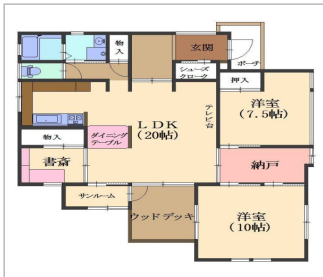

POINT!

広々2LDKに書斎・サンルーム付きの贅沢な平屋一戸建てです。収納たっぷりあります。晴れた日はウッドデッキで過ごすのも良いですね。

家賃

8.0 万円

共益費	0円
敷金	160,000円
礼金	0円
駐車場	

所在地：石川県金沢市末町17の53-1

間取り：2LDK

間取り詳細：LDK20 洋10 洋7.5

築年月：1982年3月

入居可能日：2026年7月上旬

建物構造：木造

交通機関：I Rいしかわ鉄道 金沢駅より バス45分  
末バス停まで 徒歩3分

条件：二人入居可 / 子供可 / 備付のエアコンは本契約の設備として取り扱いません。故障時の修理、交換は貴借人が行ってください。

取引態様：媒介

面積：99.47㎡

物件番号：81527632