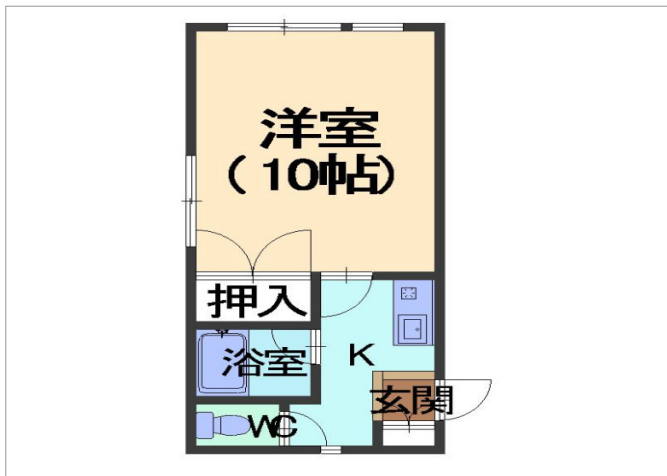

# ソワールクレスト末 211

マンション

POINT!

ネット無料。金沢学院大学さんに近くの物件です。バス停、ローソン徒歩圏内。金沢学院大学さんの各グラウンド施設に近い為部活動をされている方にもおすすめです。

家賃

3.9 万円

共益費	3,000 円
敷金	80,000 円
礼金	39,000 円
駐車場	3,000 円

所在地：石川県金沢市末町1-180  
間取り：1K  
間取り詳細：洋10  
築年月：1988年12月  
入居可能日：2026年6月下旬  
建物構造：鉄骨造  
交通機関：I Rいしかわ鉄道 金沢駅よりバス35分  
東部車庫バス停まで 徒歩3分  
条件：令和2年8月入居～禁煙。  
取引態様：媒介  
面積：29.7㎡  
物件番号：64866941  
住宅保険：