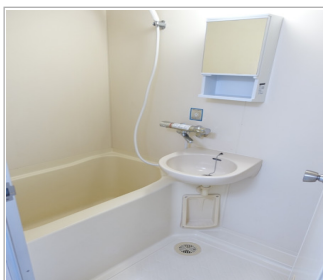

# ソワールクレスト末 211

マンション

POINT!

ネット無料。金沢学院大学さんに近くの物件です。バス停、ローソン徒歩圏内。金沢学院大学さんの各グラウンド施設に近い為部活動をされている方にもおすすめです。

家賃

3.9 万円

共益費	3,000 円
敷金	80,000 円
礼金	39,000 円
駐車場	3,000 円

所在地：石川県金沢市末町1-180  
間取り：1K  
間取り詳細：洋10  
築年月：1988年12月  
入居可能日：2026年6月下旬  
建物構造：鉄骨造  
交通機関：I Rいしかわ鉄道 金沢駅よりバス35分  
東部車庫バス停まで 徒歩3分  
条件：令和2年8月入居～禁煙。  
取引態様：媒介  
面積：29.7㎡  
物件番号：64866941  
住宅保険：

## 設備

I Hキッチンヒーター、給湯\_ガス、室内洗濯機置場、バストイレ別、温水洗浄暖房便座、TVインターホン、インターホン、冷暖房、フローリング、クローゼット、駐輪場、角部屋、バルコニー、CATV、インターネット対応、光ファイバー、インターネット月額利用料込み、リフォーム済み