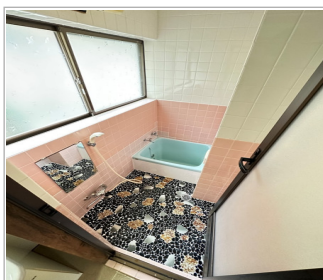

所在地：石川県金沢市涌波4丁目1-13
間取り：4DK
間取り詳細：和8 洋6 DK5.5 和6 洋6
築年月：1975年8月
入居可能日：即入居可
建物構造：木造
交通機関：I Rいしかわ鉄道 金沢駅よりバス20分
涌波3丁目バス停まで 徒歩3分