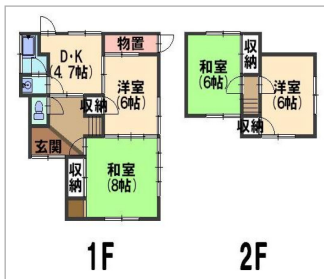

田上 拓 貸家 1

一戸建て

POINT!

側環状へのアクセス便利。南小立野小学校まで徒歩圏内。涌波バス停まで徒歩3分。街中へのバスアクセス便利な立地。

家賃

5.5 万円

共 益 費	0 円
敷 金	110,000 円
礼 金	0 円
駐 車 場	

所在地：石川県金沢市涌波4丁目1-13
 間取り：4DK
 間取り詳細：和8 洋6 DK5.5 和6 洋6
 築年月：1975年8月
 入居可能日：即入居可
 建物構造：木造
 交通機関：I Rいしかわ鉄道 金沢駅よりバス20分
 涌波3丁目バス停まで 徒歩3分

条 件：
 取引態様：専任媒介
 面 積：69.97㎡
 物件番号：64849096
 住宅保険：

設 備
 給湯_ガス、シャンプードレッサー、室内洗濯機置場、独立洗面台、バストイレ別、温水洗浄暖房便座、フローリング、押入、サンルーム、角部屋

アパマンショップ 高山不動産
 三口新町店

Tel: 076-264-8686 Fax: 076-223-1247
 石川県知事 (8) 3151
 営業時間/9:30~17:00