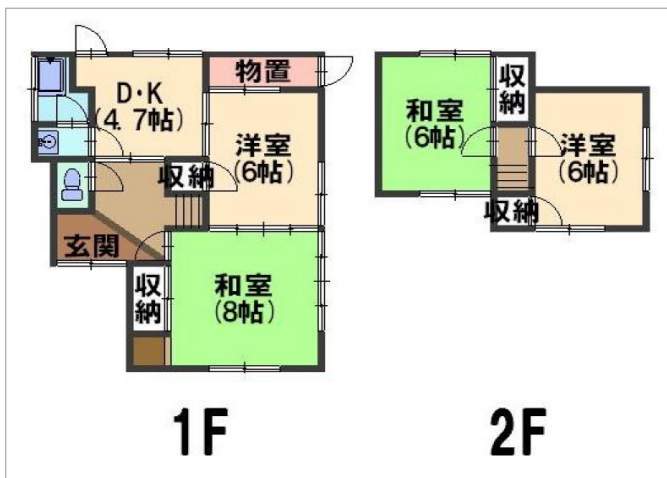

田上 拓 貸家 1

一戸建て

POINT!

側環状へのアクセス便利。南小立野小学校まで徒歩圏内。涌波バス停まで徒歩3分。街中へのバスアクセス便利な立地。

家賃

5.5 万円

共 益 費	0 円
敷 金	110,000 円
礼 金	0 円
駐 車 場	

所在地：石川県金沢市涌波4丁目1-13
 間取り：4DK
 間取り詳細：和8 洋6 DK5.5 和6 洋6
 築年月：1975年8月
 入居可能日：即入居可
 建物構造：木造
 交通機関：I Rいしかわ鉄道 金沢駅よりバス20分
 涌波3丁目バス停まで 徒歩3分

条 件：
 取引態様：専任媒介
 面 積：69.97㎡
 物件番号：64849096
 住宅保険：

設 備
 給湯_ガス、シャンプードレッサー、室内洗濯機置場、独立洗面台、バストイレ別、温水洗浄暖房便座、フローリング、押入、サンルーム、角部屋

アパマンショップ 高山不動産
 三口新町店

Tel: 076-264-8686 Fax: 076-223-1247
 石川県知事 (8) 3151
 営業時間/9:30~17:00