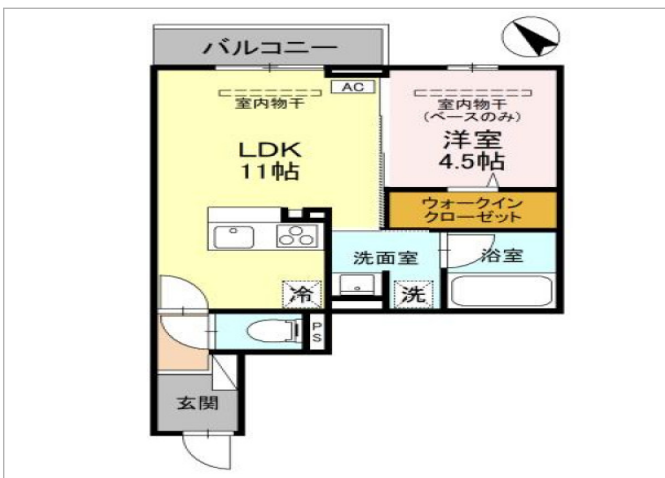

### 家賃

# 8.1 万円

共益費	6,500 円
敷金	0 円
礼金	160,000 円
駐車場	7,700 円

所在地：石川県金沢市長田2丁目25番7号  
 間取り：1LDK  
 間取り詳細：LDK11 洋4.5  
 築年月：2026年5月  
 入居可能日：2026年5月下旬  
 建物構造：軽量鉄骨造  
 交通機関：北陸新幹線 金沢駅より 徒歩16分

条件：二人入居可 / 子供可  
 取引態様：媒介  
 面積：40.15㎡  
 物件番号：111278678  
 住宅保険：