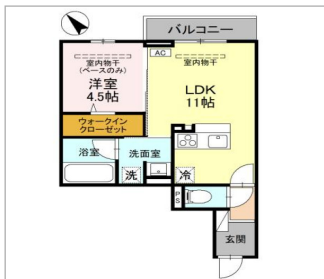

# 8.0 万円

共益費	6,500 円
敷金	0 円
礼金	160,000 円
駐車場	7,700 円

所在地：石川県金沢市長田2丁目25番7号  
 間取り：1LDK  
 間取り詳細：LDK11 洋4.5  
 築年月：2026年5月  
 入居可能日：2026年5月下旬  
 建物構造：軽量鉄骨造  
 交通機関：北陸新幹線 金沢駅より 徒歩16分

条件：二人入居可 / 子供可  
 取引態様：媒介  
 面積：40.15㎡  
 物件番号：111278333  
 住宅保険：