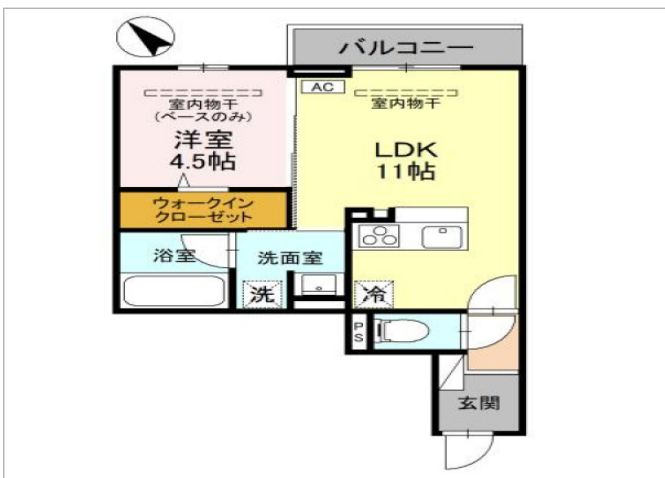

### 家賃

# 8.0 万円

共益費	6,500 円
敷金	0 円
礼金	160,000 円
駐車場	7,700 円

所在地：石川県金沢市長田2丁目25番7号  
 間取り：1LDK  
 間取り詳細：LDK11 洋4.5  
 築年月：2026年5月  
 入居可能日：2026年5月下旬  
 建物構造：軽量鉄骨造  
 交通機関：北陸新幹線 金沢駅より 徒歩16分

条件：二人入居可 / 子供可  
 取引態様：媒介  
 面積：40.15㎡  
 物件番号：111278333  
 住宅保険：